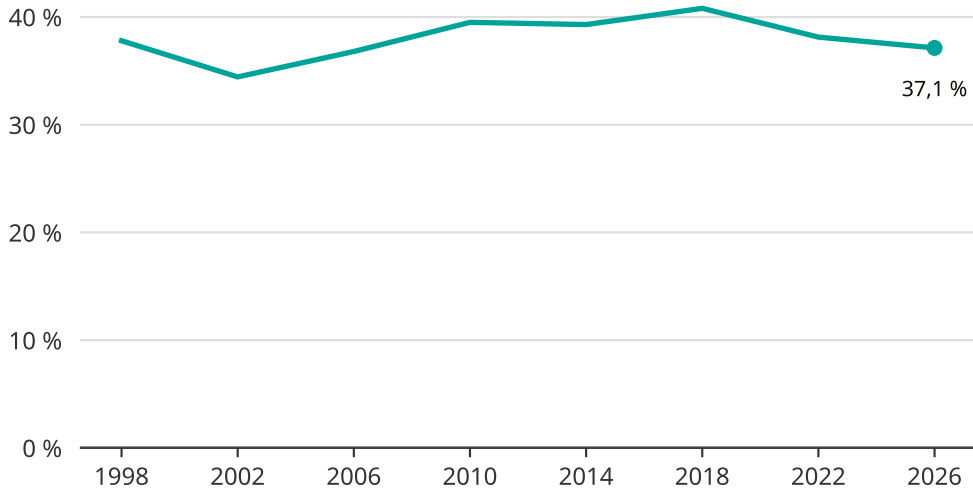

Kvinnor som kandiderar

Andel per val till kommunfullmäktige i Nässjö

Källa: SCB/Valmyndigheten. För 2026 gäller det anmälda kandidater 2026-05-07.