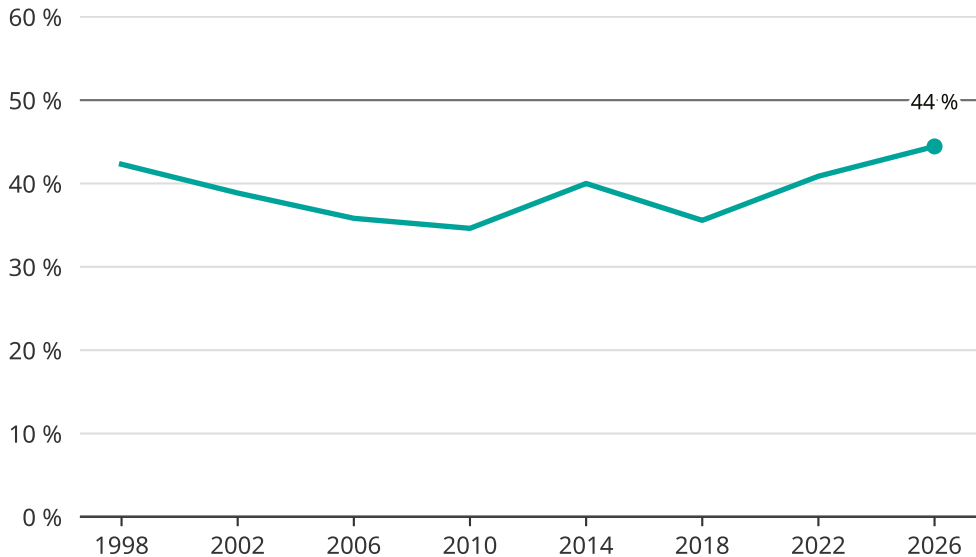

Kvinnor som kandiderar

Andel per val till kommunfullmäktige i Åtvidaberg

Källa: SCB/Valmyndigheten. För 2026 gäller det anmälda kandidater 2026-04-10.