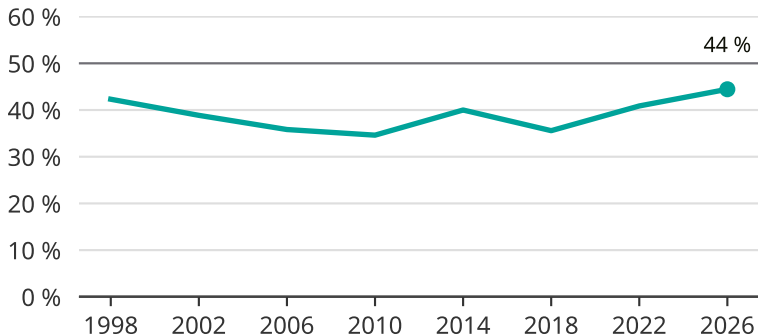

# Kvinnor som kandiderar

Andel per val till kommunfullmäktige i Åtvidaberg

Källa: SCB/Valmyndigheten. För 2026 gäller det anmälda kandidater 2026-04-10.