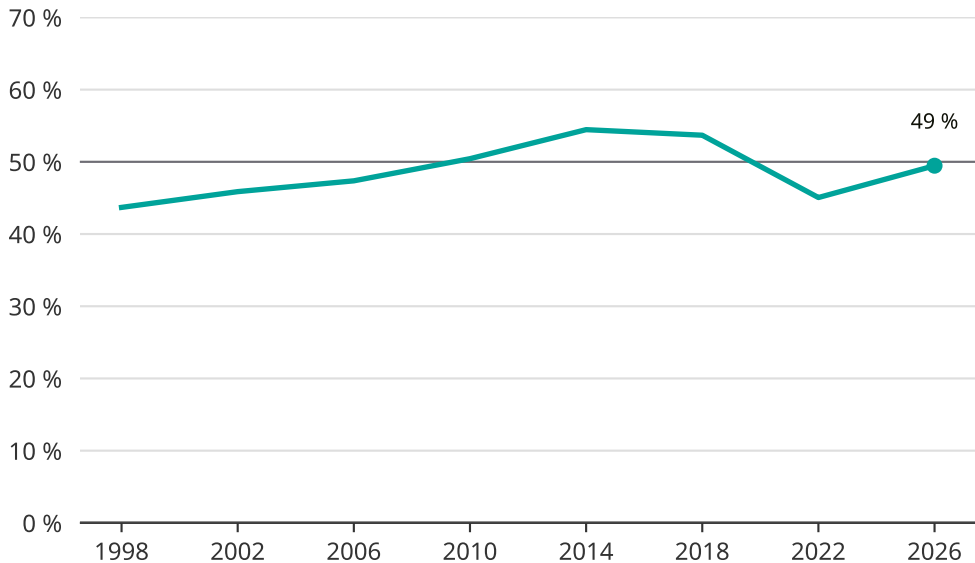

# Kvinnor som kandiderar

Andel per val till kommunfullmäktige i Skinnskatteberg

Källa: SCB/Valmyndigheten. För 2026 gäller det anmälda kandidater 2026-04-10.