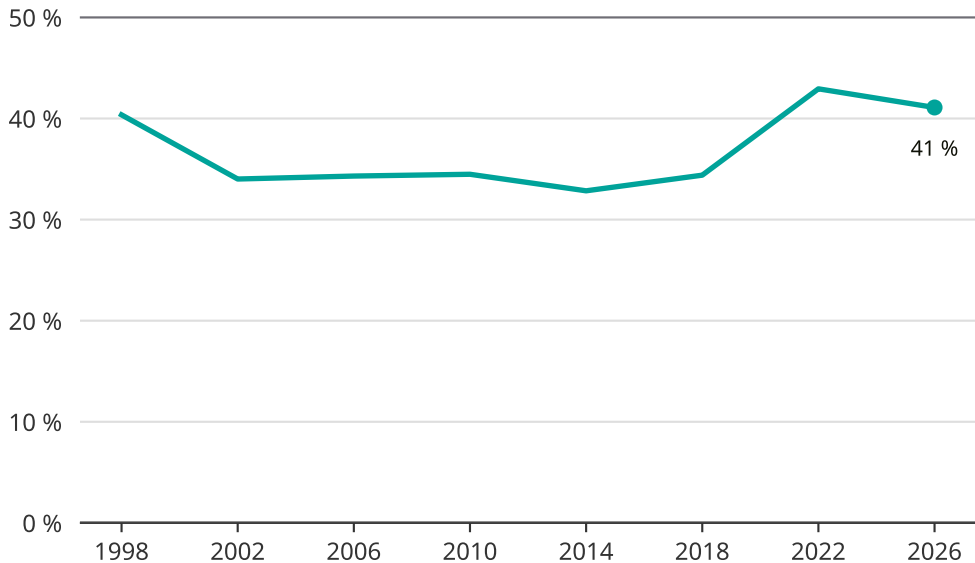

# Kvinnor som kandiderar

Andel per val till kommunfullmäktige i Alvesta

Källa: SCB/Valmyndigheten. För 2026 gäller det anmälda kandidater 2026-04-10.