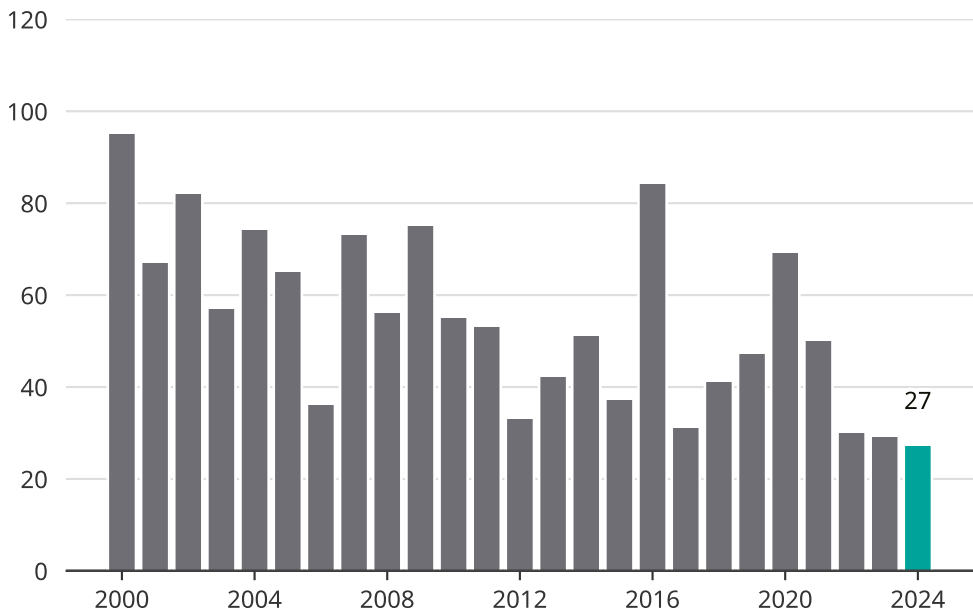

Cykelstöder i Trosa 2000–2024

Källa: Brå. Observera att 2024 års siffror fortfarande är preliminära.