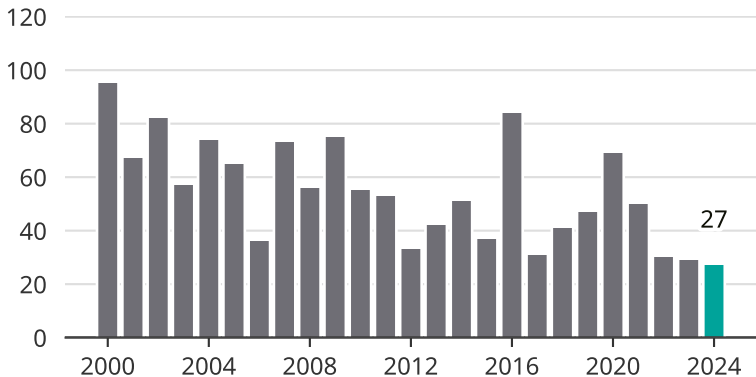

# Cykelstöder i Trosa 2000–2024

Källa: Brå. Observera att 2024 års siffror fortfarande är preliminära.