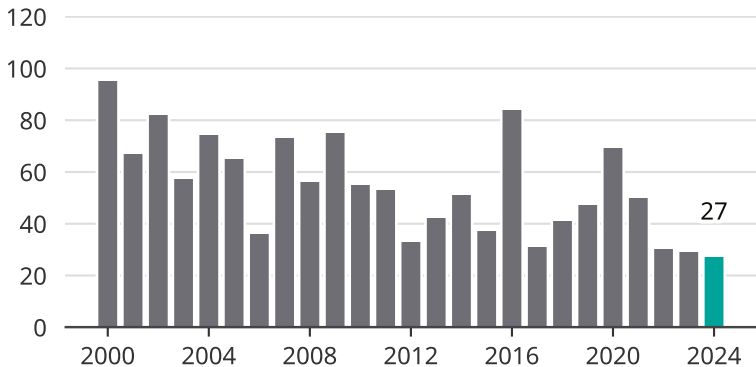

Cykelstölder i Trosa 2000–2024

Källa: Brå. Observera att 2024 års siffror fortfarande är preliminära.