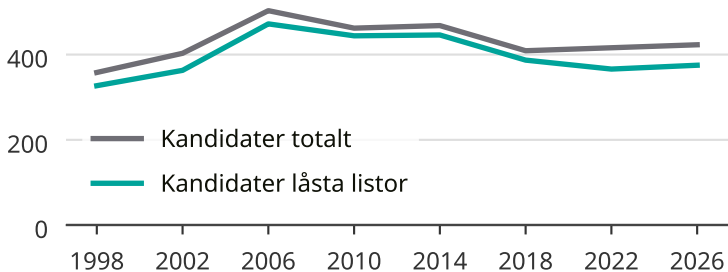

# Kandidater till kommunfullmäktige

Antal unika kandidater per val i Malmö kommun

Källa: SCB/Valmyndigheten. För 2026 gäller det anmälda kandidater  
2026-06-15.