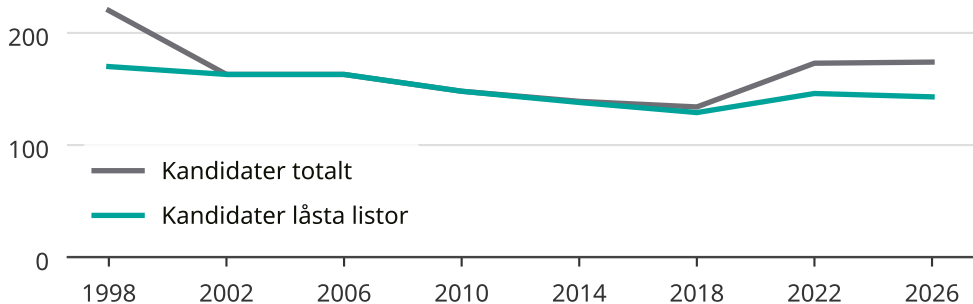

Kandidater till kommunfullmäktige

Antal unika kandidater per val i Sotenäs kommun

Källa: SCB/Valmyndigheten. För 2026 gäller det anmälda kandidater 2026-06-15.