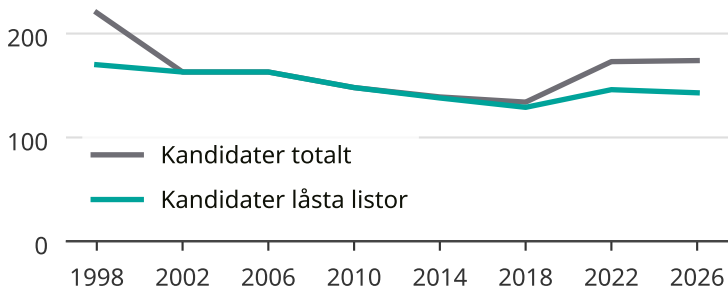

Kandidater till kommunfullmäktige

Antal unika kandidater per val i Sotenäs kommun

Källa: SCB/Valmyndigheten. För 2026 gäller det anmälda kandidater 2026-06-15.