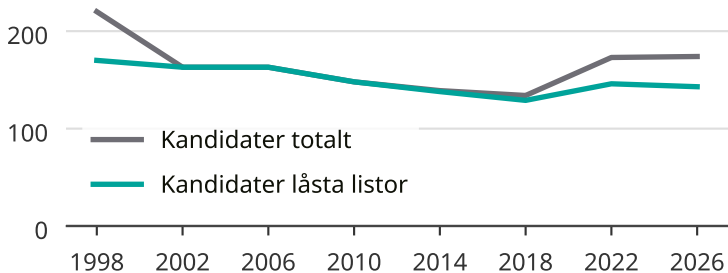

# Kandidater till kommunfullmäktige

Antal unika kandidater per val i Sotenäs kommun

Källa: SCB/Valmyndigheten. För 2026 gäller det anmälda kandidater  
2026-06-15.