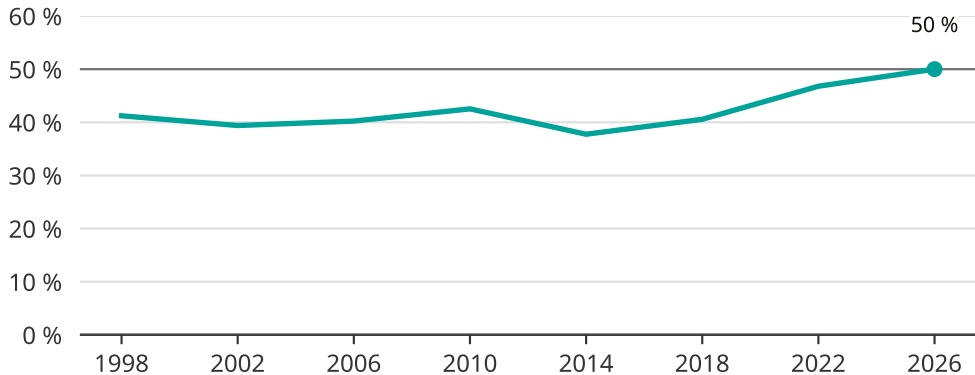

# Kvinnor som kandiderar

Andel per val till kommunfullmäktige i Smedjebacken

Källa: SCB/Valmyndigheten. För 2026 gäller det anmälda kandidater 2026-04-10.