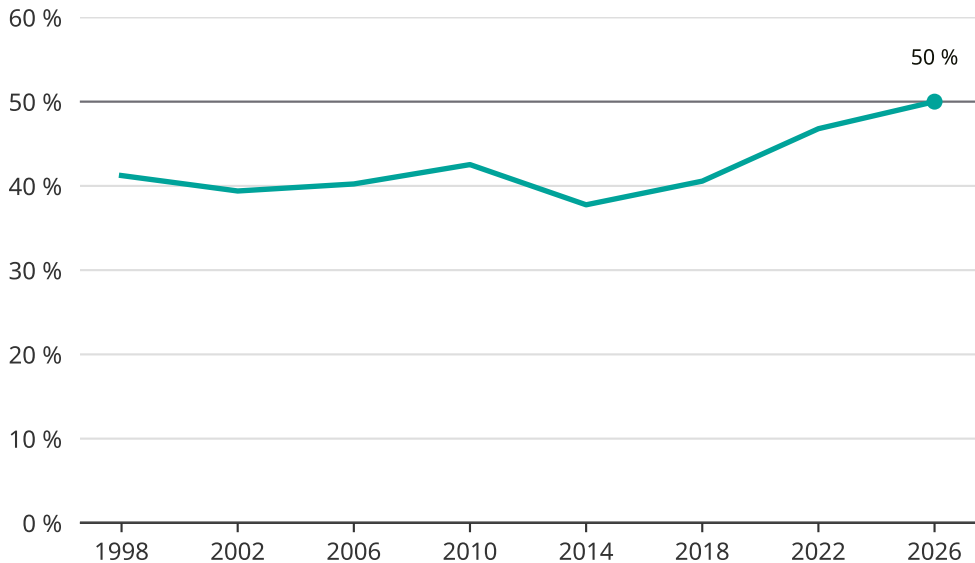

# Kvinnor som kandiderar

Andel per val till kommunfullmäktige i Smedjebacken

Källa: SCB/Valmyndigheten. För 2026 gäller det anmälda kandidater 2026-04-10.