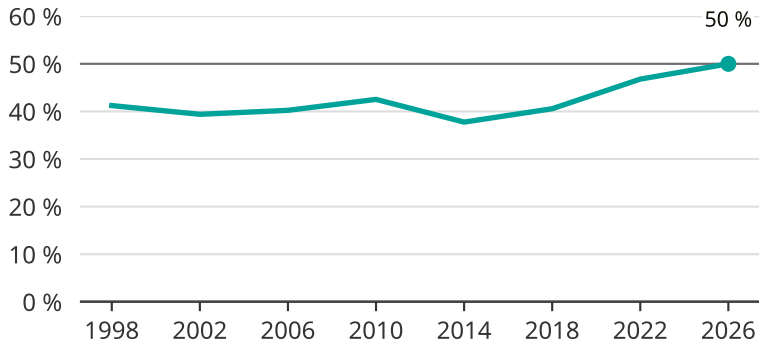

Kvinnor som kandiderar

Andel per val till kommunfullmäktige i Smedjebacken

Källa: SCB/Valmyndigheten. För 2026 gäller det anmälda kandidater 2026-04-10.