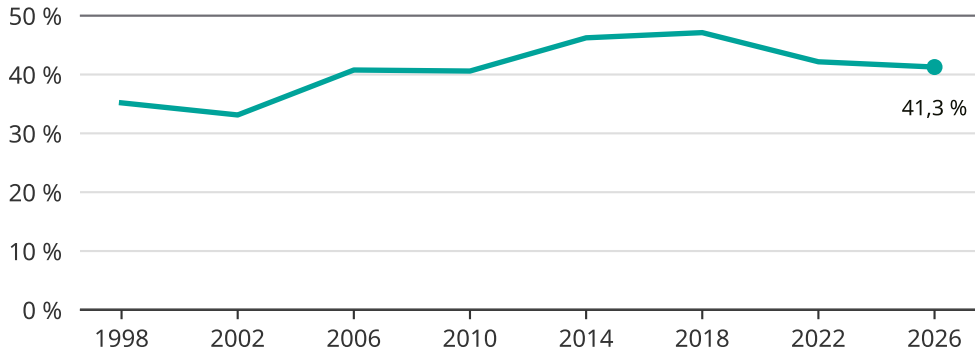

# Kvinnor som kandiderar

Andel per val till kommunfullmäktige i Sölvesborg

Källa: SCB/Valmyndigheten. För 2026 gäller det anmälda kandidater 2026-05-07.