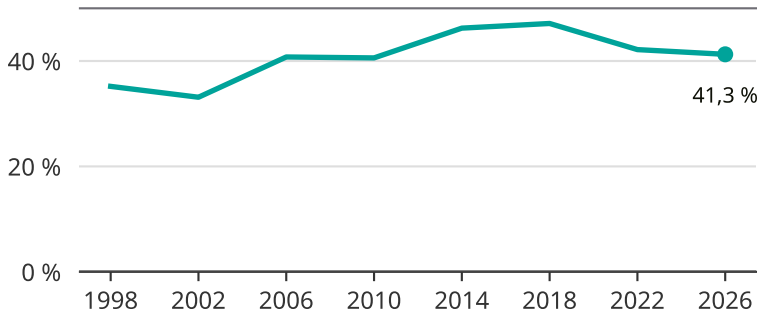

Kvinnor som kandiderar

Andel per val till kommunfullmäktige i Sölvesborg

Källa: SCB/Valmyndigheten. För 2026 gäller det anmälda kandidater 2026-05-07.