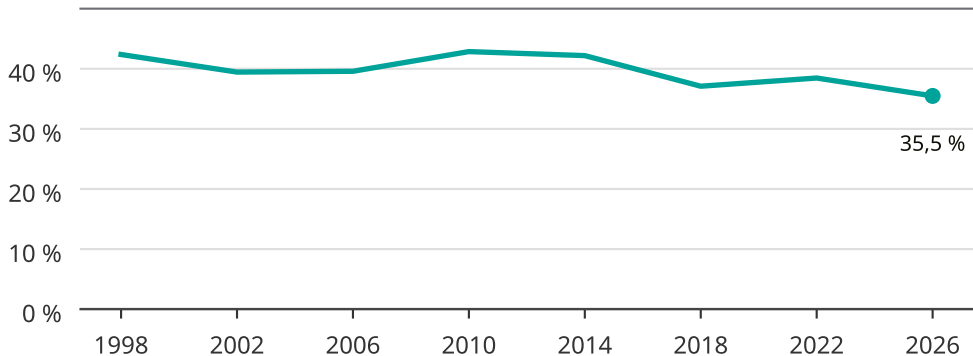

# Kvinnor som kandiderar

Andel per val till kommunfullmäktige i Ydre

Källa: SCB/Valmyndigheten. För 2026 gäller det anmälda kandidater 2026-06-15.