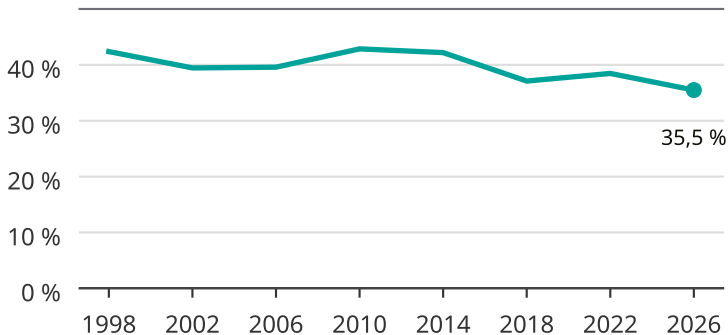

Kvinnor som kandiderar

Andel per val till kommunfullmäktige i Ydre

Källa: SCB/Valmyndigheten. För 2026 gäller det anmälda kandidater 2026-06-15.