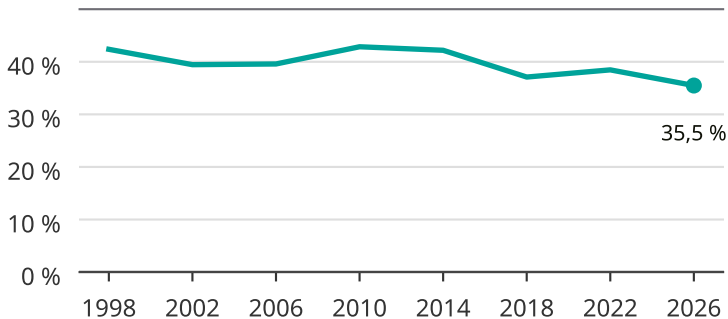

Kvinnor som kandiderar

Andel per val till kommunfullmäktige i Ydre

Källa: SCB/Valmyndigheten. För 2026 gäller det anmälda kandidater
2026-06-15.

Newsworthy