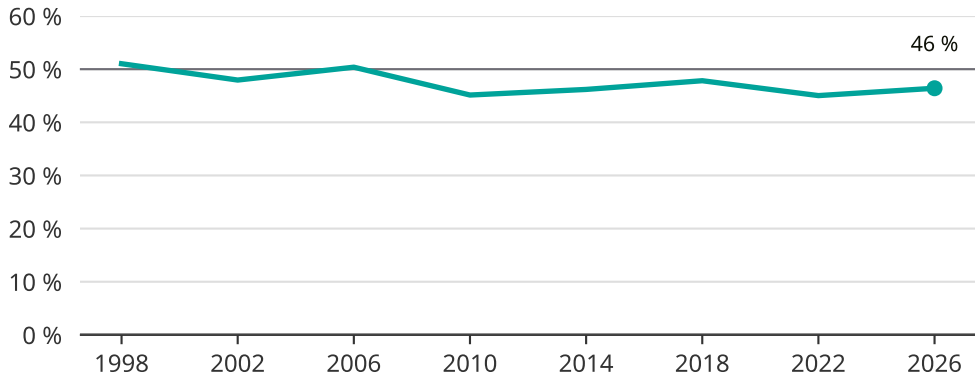

Kvinnor som kandiderar

Andel per val till regionfullmäktige i Sörmland

Källa: SCB/Valmyndigheten. För 2026 gäller det anmälda kandidater 2026-04-10.