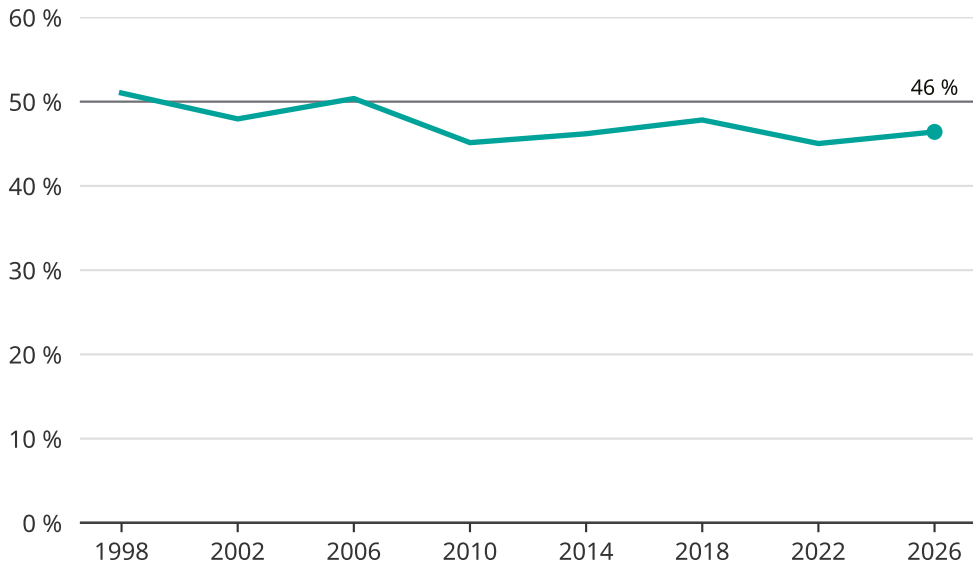

Kvinnor som kandiderar

Andel per val till regionfullmäktige i Sörmland

Källa: SCB/Valmyndigheten. För 2026 gäller det anmälda kandidater 2026-04-10.