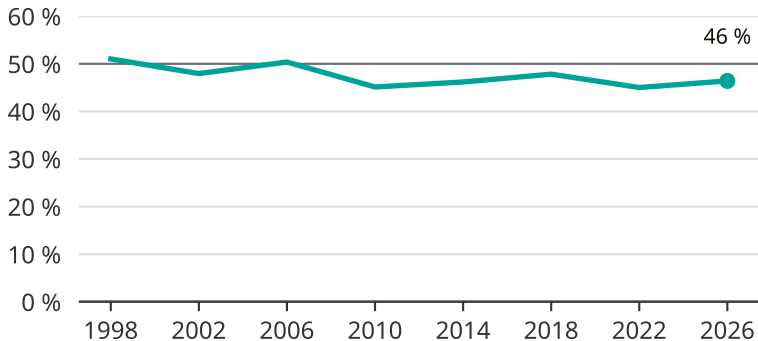

Kvinnor som kandiderar

Andel per val till regionfullmäktige i Sörmland

Källa: SCB/Valmyndigheten. För 2026 gäller det anmälda kandidater 2026-04-10.