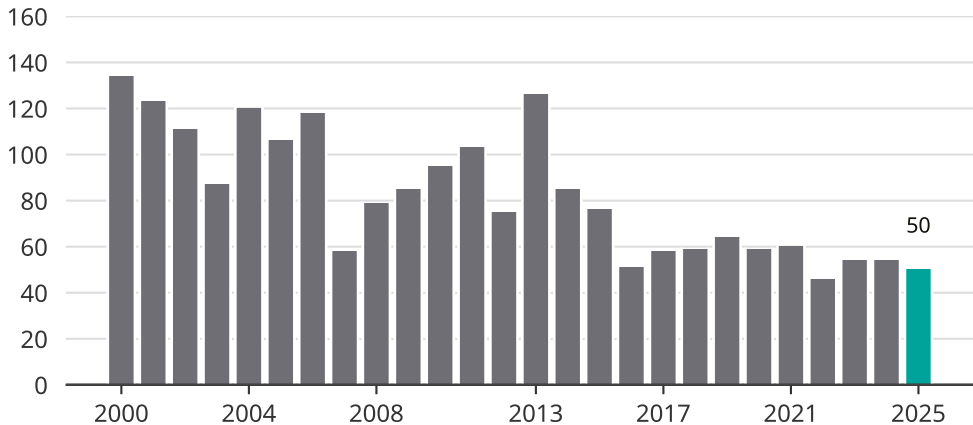

# Cykelstöder i Svedala 2000–2025

Källa: Brå. Observera att 2025 års siffror fortfarande är preliminära.