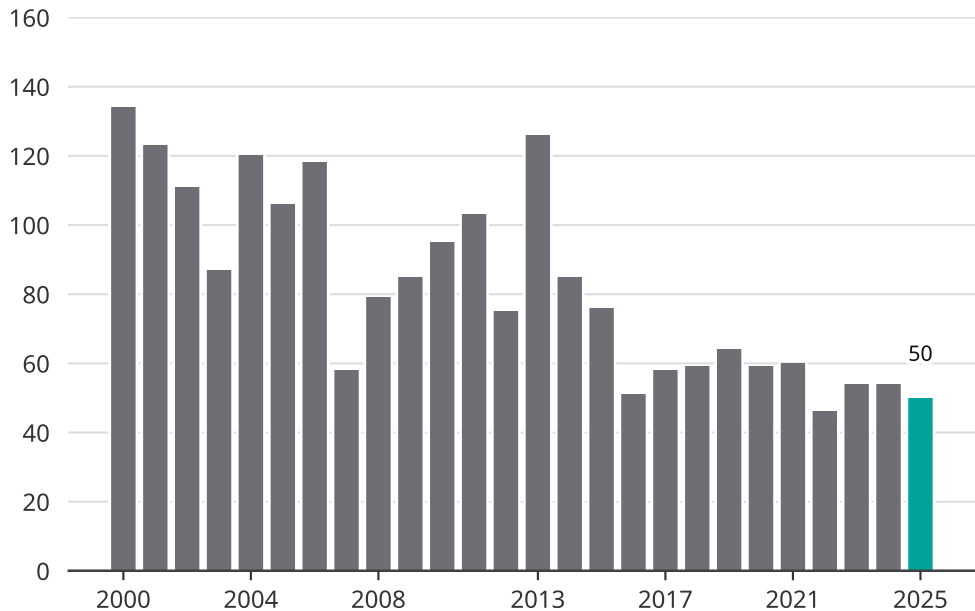

Cykelstöder i Svedala 2000–2025

Källa: Brå. Observera att 2025 års siffror fortfarande är preliminära.