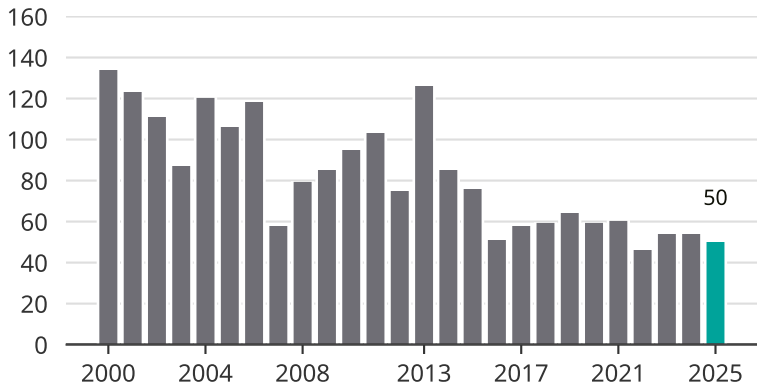

Cykelstöder i Svedala 2000–2025

Källa: Brå. Observera att 2025 års siffror fortfarande är preliminära.