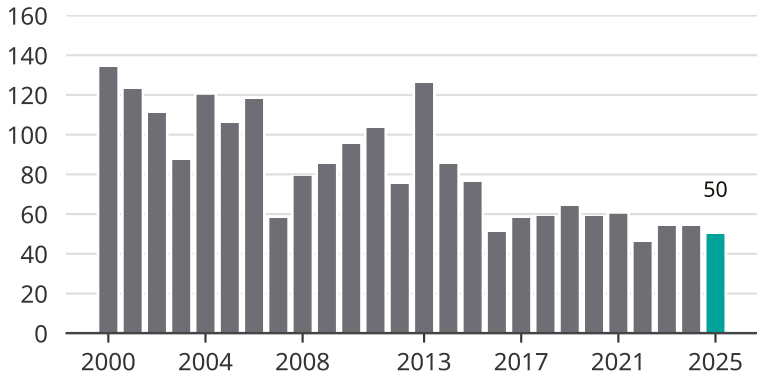

Cykelstöder i Svedala 2000–2025

Källa: Brå. Observera att 2025 års siffror fortfarande är preliminära.