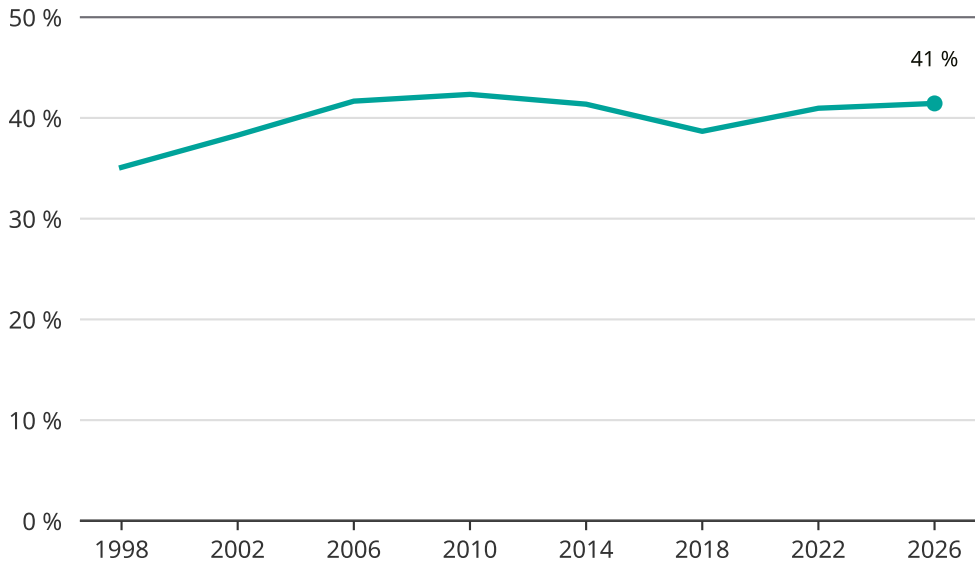

# Kvinnor som kandiderar

Andel per val till kommunfullmäktige i Alingsås

Källa: SCB/Valmyndigheten. För 2026 gäller det anmälda kandidater 2026-04-10.