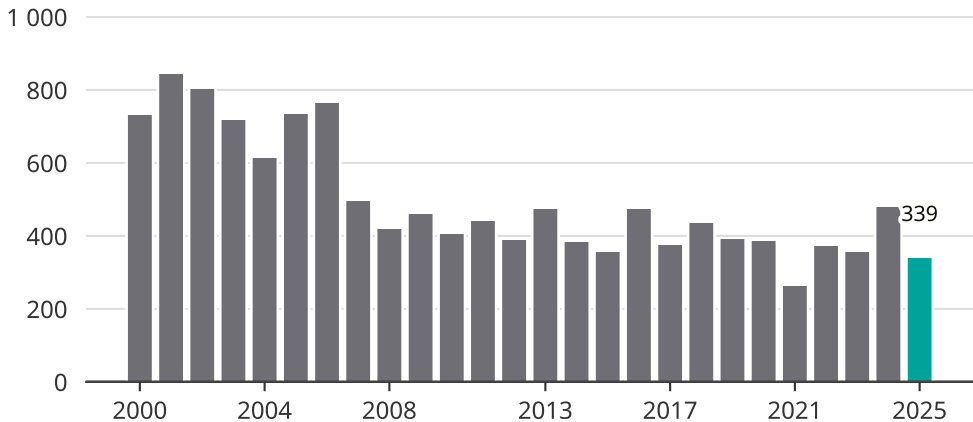

Cykelstöder i Skellefteå 2000–2025

Källa: Brå. Observera att 2025 års siffror fortfarande är preliminära.