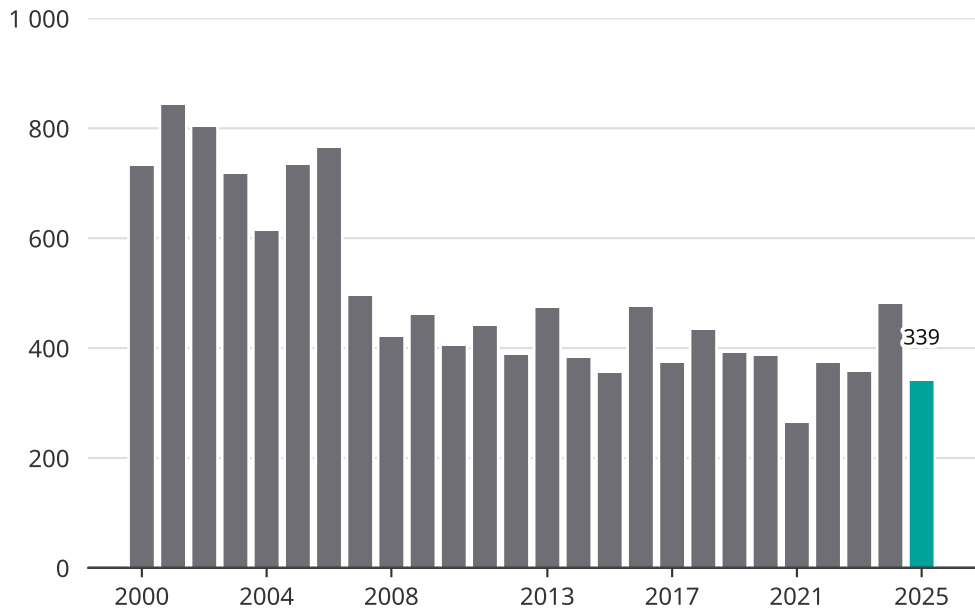

# Cykelstöder i Skellefteå 2000–2025

Källa: Brå. Observera att 2025 års siffror fortfarande är preliminära.