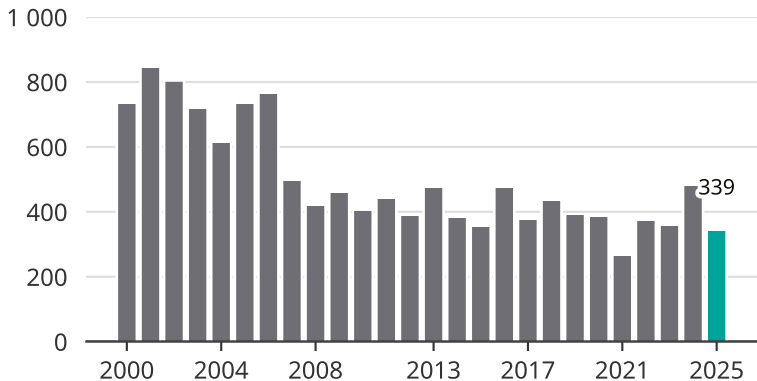

Cykelstöder i Skellefteå 2000–2025

Källa: Brå. Observera att 2025 års siffror fortfarande är preliminära.