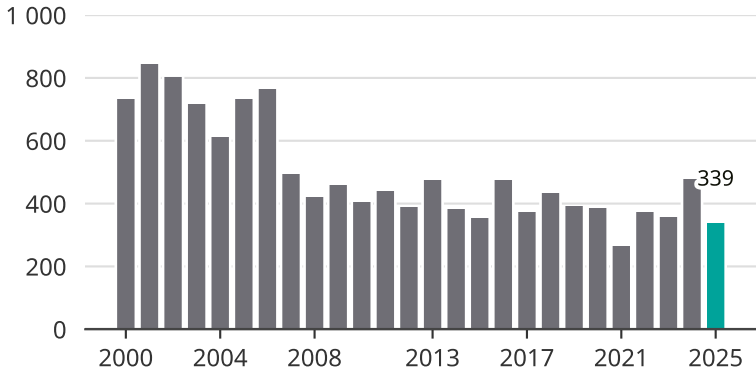

Cykelstöder i Skellefteå 2000–2025

Källa: Brå. Observera att 2025 års siffror fortfarande är preliminära.