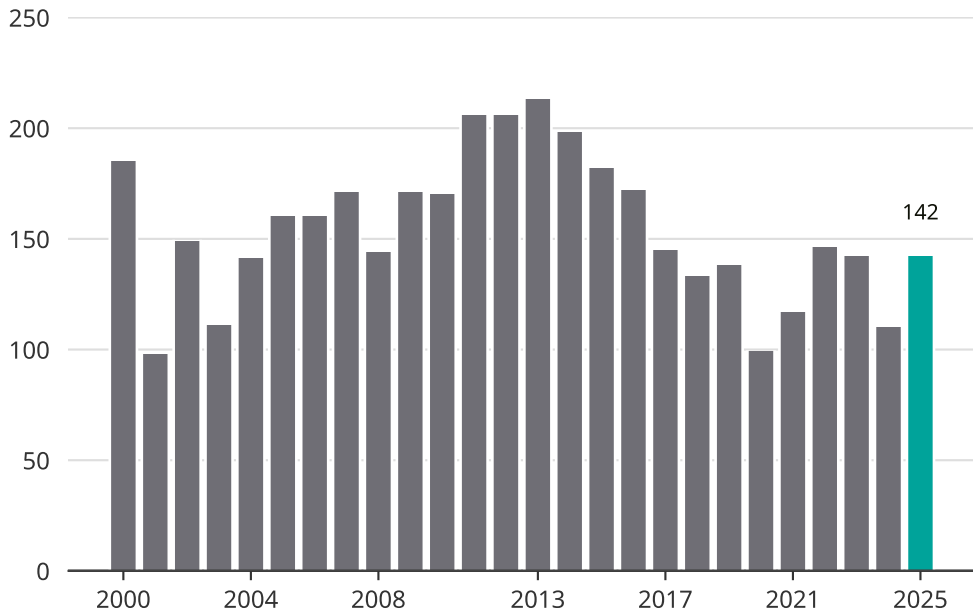

# Cykelstöder i Lomma 2000–2025

Källa: Brå. Observera att 2025 års siffror fortfarande är preliminära.