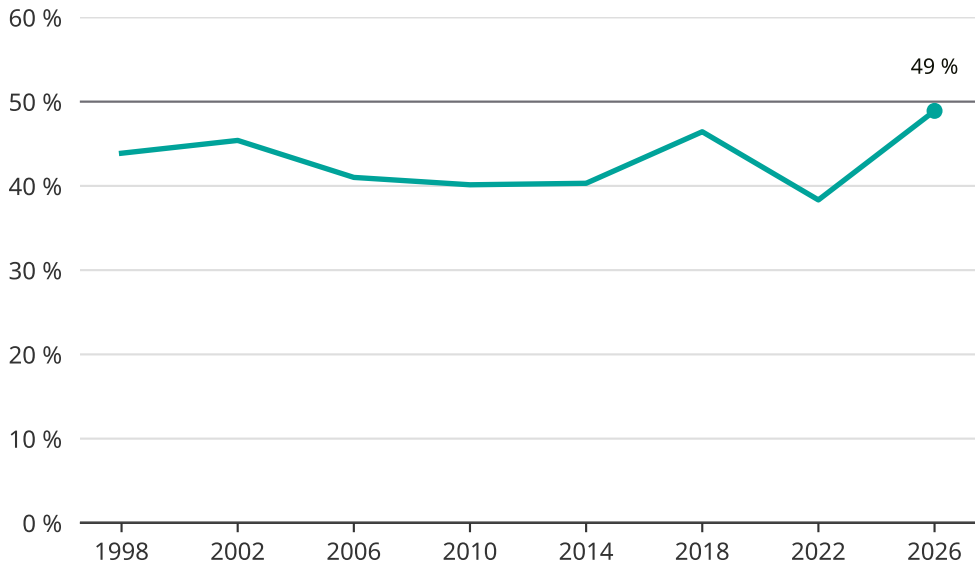

# Kvinnor som kandiderar

Andel per val till kommunfullmäktige i Härjedalen

Källa: SCB/Valmyndigheten. För 2026 gäller det anmälda kandidater 2026-04-10.