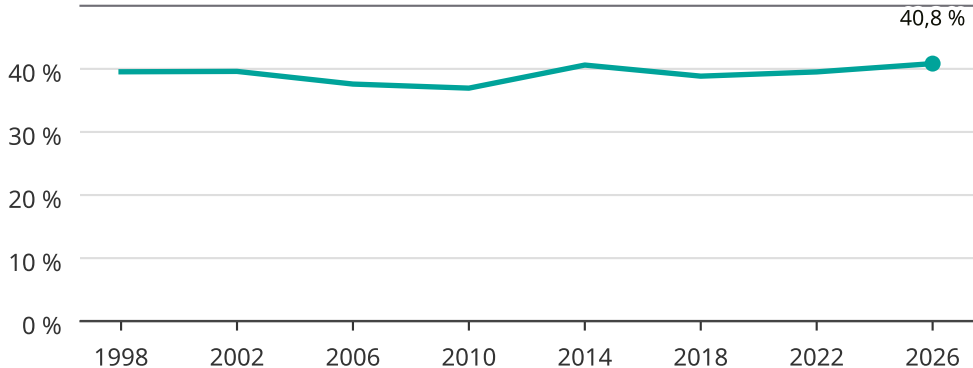

Kvinnor som kandiderar

Andel per val till kommunfullmäktige i Malung-Sälen

Källa: SCB/Valmyndigheten. För 2026 gäller det anmälda kandidater 2026-06-15.