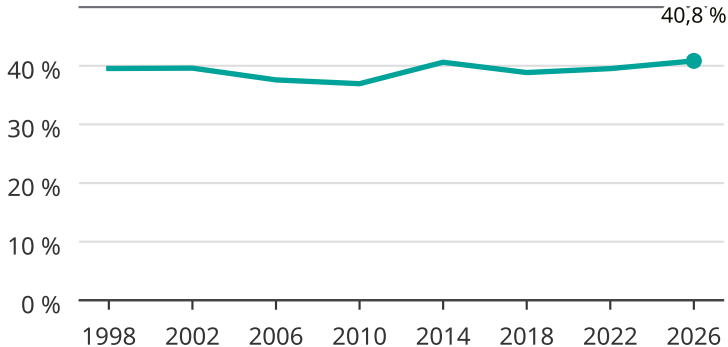

Kvinnor som kandiderar

Andel per val till kommunfullmäktige i Malung-Sälen

Källa: SCB/Valmyndigheten. För 2026 gäller det anmälda kandidater 2026-06-15.