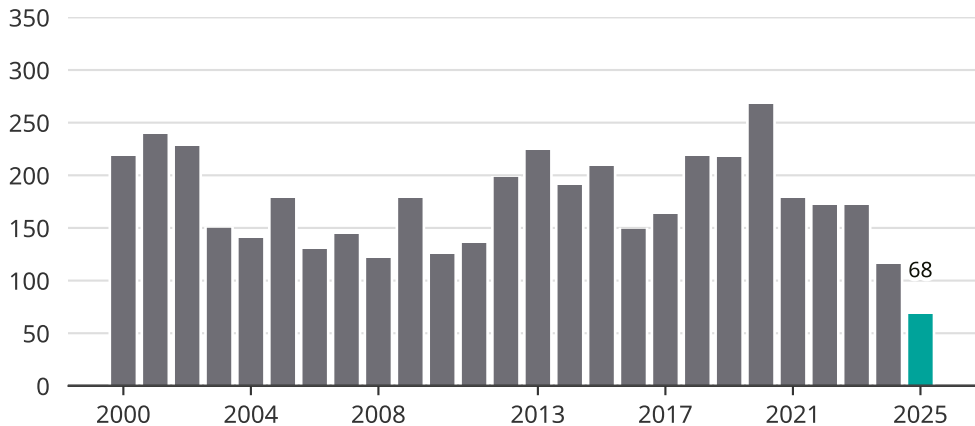

Cykelstöder i Kungälv 2000-2025

Källa: Brå. Observera att 2025 års siffror fortfarande är preliminära.