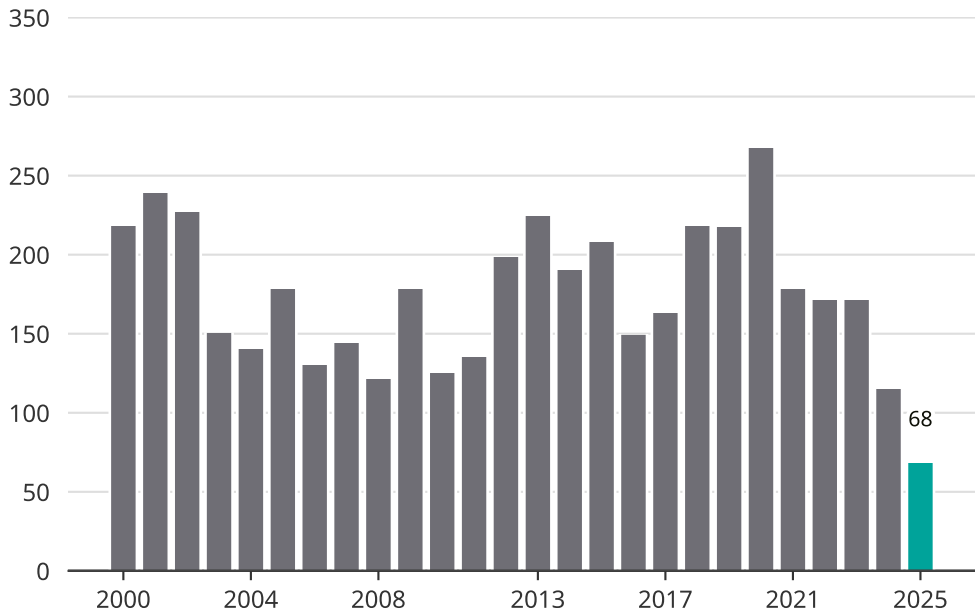

Cykelstöder i Kungälv 2000-2025

Källa: Brå. Observera att 2025 års siffror fortfarande är preliminära.