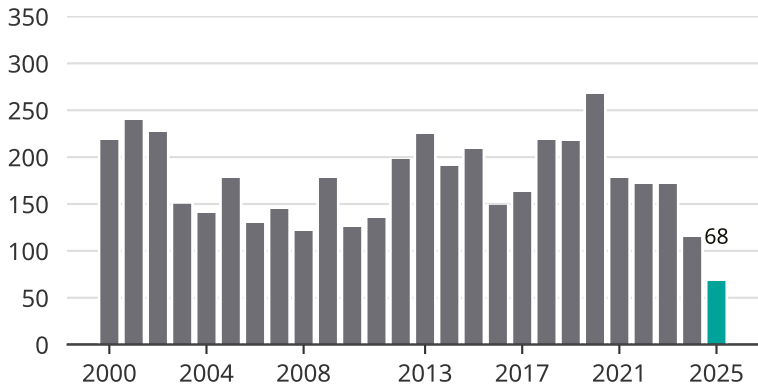

Cykelstöder i Kungälv 2000-2025

Källa: Brå. Observera att 2025 års siffror fortfarande är preliminära.