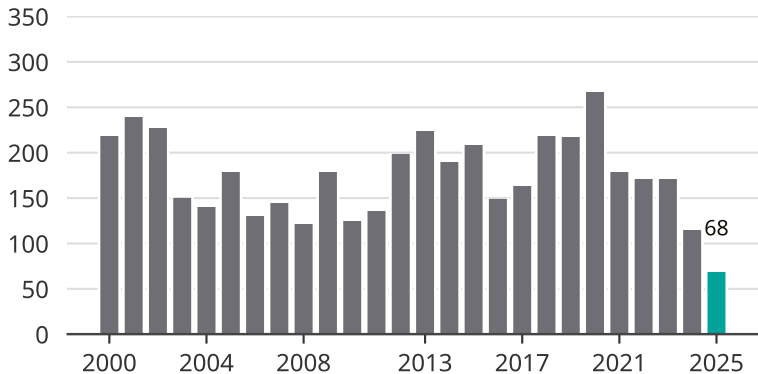

# Cykelstöder i Kungälv 2000–2025

Källa: Brå. Observera att 2025 års siffror fortfarande är preliminära.