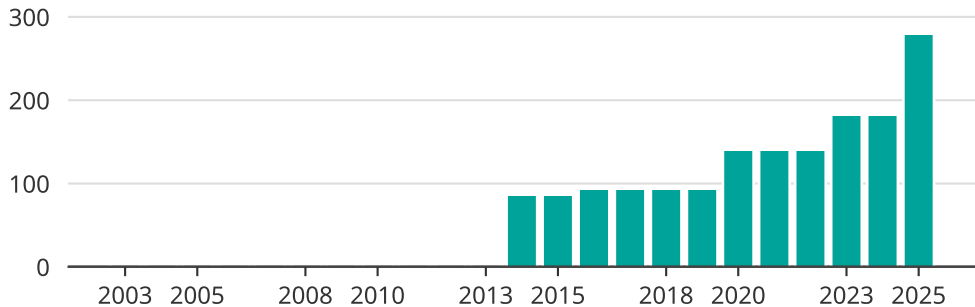

# Vindkraft i Bräcke kommun, år för år

Installerad vindkraft (maxeffekt, MW)

Saknade staplar kan bero på statistiksekretess.