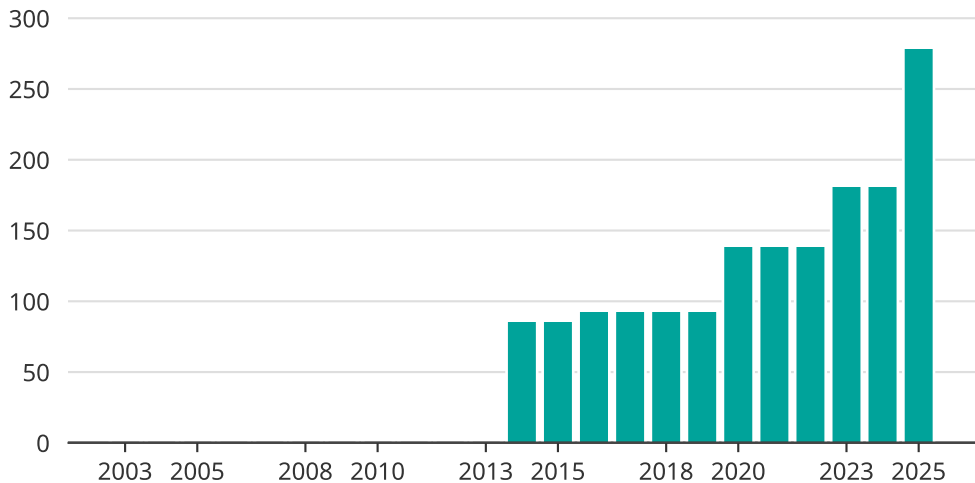

Vindkraft i Bräcke kommun, år för år

Installerad vindkraft (maxeffekt, MW)

Saknade staplar kan bero på statistiksekretess.