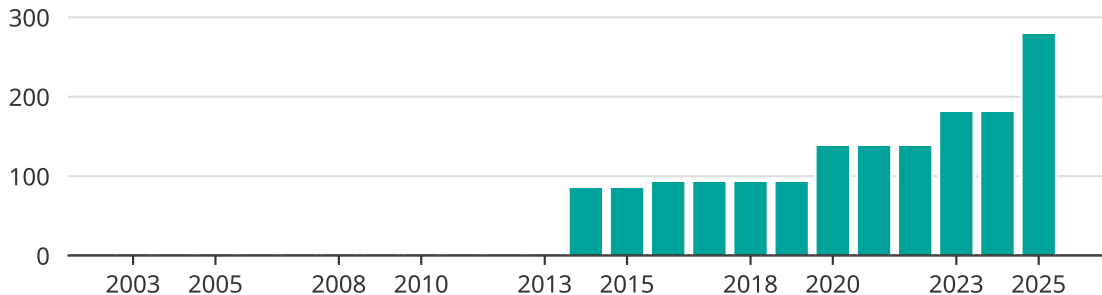

Vindkraft i Bräcke kommun, år för år

Installerad vindkraft (maxeffekt, MW)

Saknade staplar kan bero på statistiksekretess.