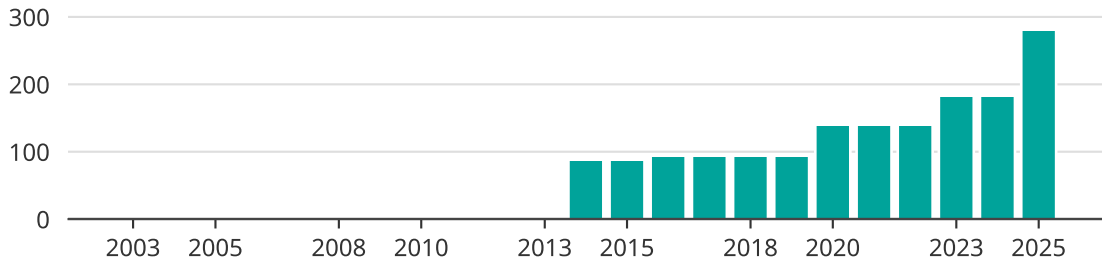

# Vindkraft i Bräcke kommun, år för år

Installerad vindkraft (maxeffekt, MW)

Saknade staplar kan bero på statistiksekretess.