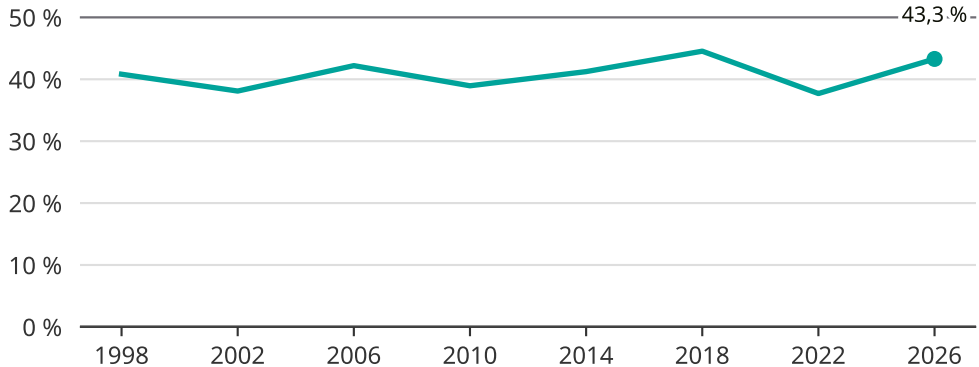

# Kvinnor som kandiderar

Andel per val till kommunfullmäktige på Hammarö

Källa: SCB/Valmyndigheten. För 2026 gäller det anmälda kandidater 2026-05-07.