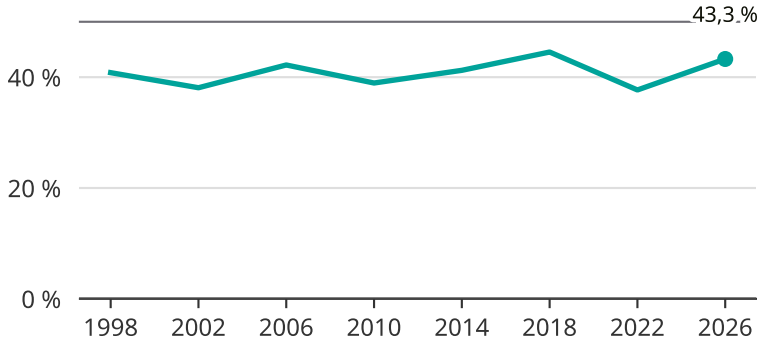

# Kvinnor som kandiderar

Andel per val till kommunfullmäktige på Hammarö

Källa: SCB/Valmyndigheten. För 2026 gäller det anmälda kandidater 2026-05-07.