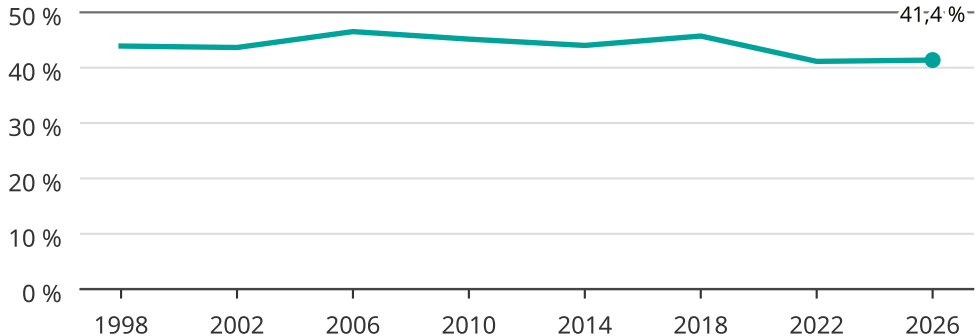

# Kvinnor som kandiderar

Andel per val till kommunfullmäktige i Göteborg

Källa: SCB/Valmyndigheten. För 2026 gäller det anmälda kandidater 2026-06-15.