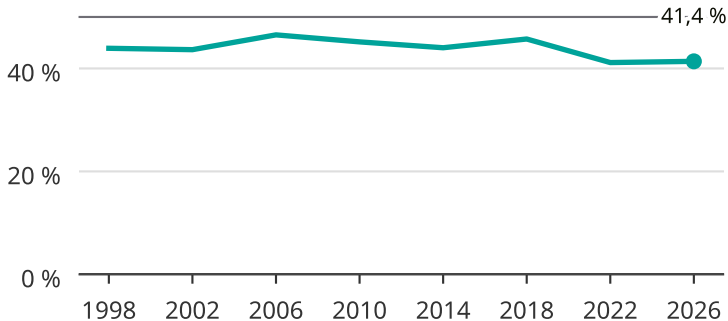

Kvinnor som kandiderar

Andel per val till kommunfullmäktige i Göteborg

Källa: SCB/Valmyndigheten. För 2026 gäller det anmälda kandidater 2026-06-15.