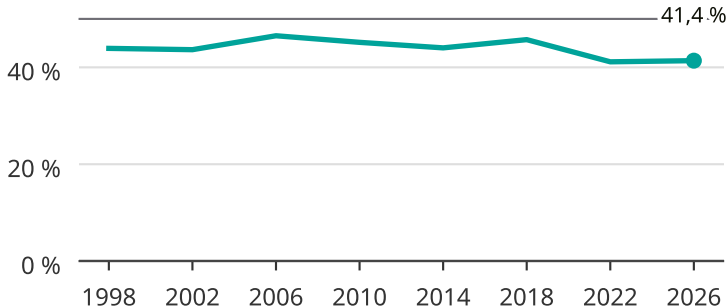

Kvinnor som kandiderar

Andel per val till kommunfullmäktige i Göteborg

Källa: SCB/Valmyndigheten. För 2026 gäller det anmälda kandidater
2026-06-15.

Newsworthy