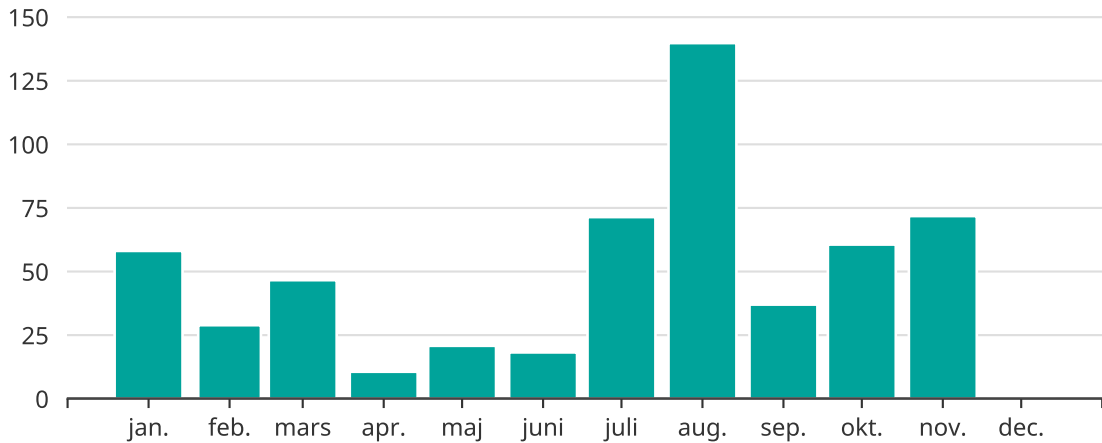

Nederbörd per månad vid Mariefred

Data saknas fortfarande för december

Källa: SMHI